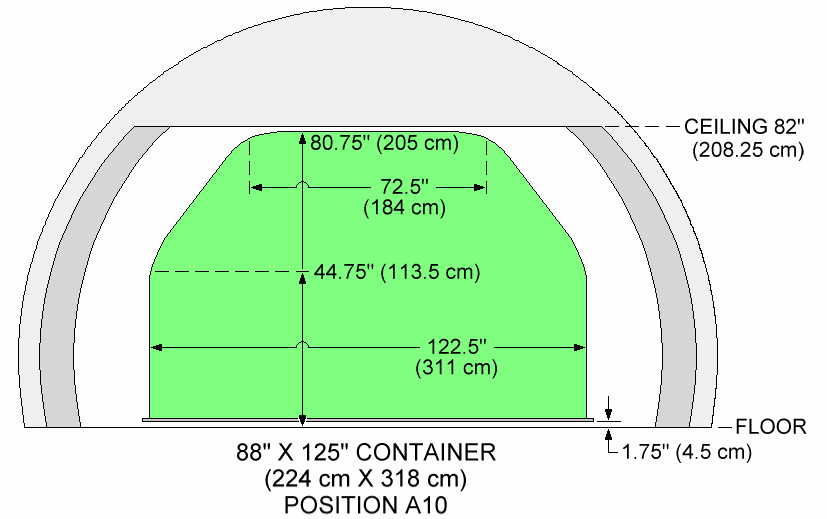

CONFIGURATION A
 125" x 88" SIDE BY SIDE x18
 88" x 125" CENTERLINE x1

A1R	A2R	A3R	A4R	A5R	A6R	A7R	A8R	A9R	A10
A1L	A2L	A3L	A4L	A5L	A6L	A7L	A8L	A9L	

CONFIGURATION B
 108" x 88" SIDE BY SIDE x20
 88" x 108" CENTERLINE x1

M1R	M2R	M3R	M4R	M5R	M6R	M7R	M8R	M9R	M10R	M11
M1L	M2L	M3L	M4L	M5L	M6L	M7L	M8L	M9L	M10L	

CONFIGURATION C
 125" x 96" CENTERLINE x9
 88" x 125" CENTERLINE x1

C1	C2	C3	C4	C5	C6	C7	C8	C9	C10
----	----	----	----	----	----	----	----	----	-----

CONFIGURATION D
 88" x 125" CENTERLINE

D1	D2	D3	D4	D5	D6	D7	D8	D9	D10	D11	D12	D13
----	----	----	----	----	----	----	----	----	-----	-----	-----	-----

CONFIGURATION E
 96" x 125" CENTERLINE

E1	E2	E3	E4	E5	E6	E7	E8	E9	E10	E11	E12
----	----	----	----	----	----	----	----	----	-----	-----	-----

NETTED PALLETS IN POSITION 9 ARE LIMITED TO A HEIGHT OF 91.75" (233 cm).
 NETTED PALLET IN POSITION 10 IS LIMITED TO A HEIGHT OF 78.0" (198 cm).
 ALL OTHER PALLET DIMENSIONS ARE THE SAME AS CONTAINER DIMENSIONS.