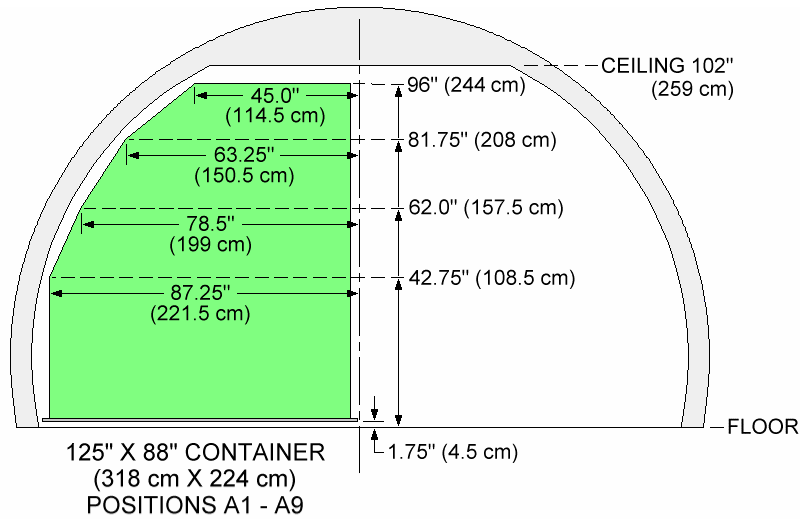

CONFIGURATION A
 125" x 88" SIDE BY SIDE x18
 88" x 125" CENTERLINE x1

A1R	A2R	A3R	A4R	A5R	A6R	A7R	A8R	A9R	A10
A1L	A2L	A3L	A4L	A5L	A6L	A7L	A8L	A9L	

CONFIGURATION B
 108" x 88" SIDE BY SIDE x20
 88" x 108" CENTERLINE x1

M1R	M2R	M3R	M4R	M5R	M6R	M7R	M8R	M9R	M10R	M11
M1L	M2L	M3L	M4L	M5L	M6L	M7L	M8L	M9L	M10L	

CONFIGURATION C
 125" x 96" CENTERLINE x9
 88" x 125" CENTERLINE x1

C1	C2	C3	C4	C5	C6	C7	C8	C9	C10
----	----	----	----	----	----	----	----	----	-----

CONFIGURATION D
 88" x 125" CENTERLINE

D1	D2	D3	D4	D5	D6	D7	D8	D9	D10	D11	D12	D13
----	----	----	----	----	----	----	----	----	-----	-----	-----	-----

CONFIGURATION E
 96" x 125" CENTERLINE

E1	E2	E3	E4	E5	E6	E7	E8	E9	E10	E11	E12
----	----	----	----	----	----	----	----	----	-----	-----	-----

NETTED PALLETS IN POSITION 9 ARE LIMITED TO A HEIGHT OF 91.75" (233 cm).
 NETTED PALLET IN POSITION 10 IS LIMITED TO A HEIGHT OF 78.0" (198 cm).
 ALL OTHER PALLET DIMENSIONS ARE THE SAME AS CONTAINER DIMENSIONS.